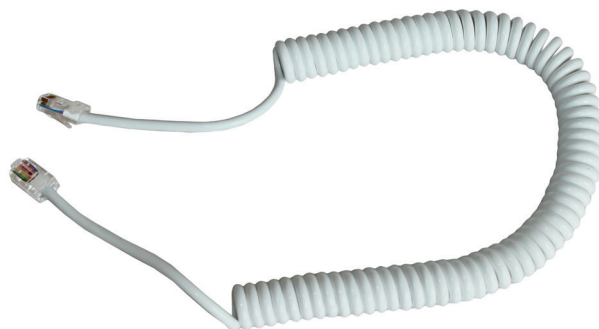

DL S8 SPIRALKABEL MED 8 LEDARE OCH RJ45-KONTAKT I VARDERA ÄNDEN

DL S8 är en spiralkabel med 8 ledare och RJ45-kontakt i vardera änden. Spiralkabeln är avsedd för skjutdörrar, garagedörrar, portar och andra objekt där en flexibel kabel behövs. DL S8 är utförd i PUR vilket innebär att den är mer elastisk och hållbar än en PVC-kabel.

DL S8 passar till Alarmtechs kopplingsdosa JB RJ45 med 12 skruvanslutningar och RJ45-kontakt (E-nr 6309601) samt de flesta andra kopplingsdosor med RJ45-kontakt.

Kontakt	RJ45
Färg	Vit
Kvalitet	PUR
Längd	55-100 cm (rekommenderad utdragen längd)
Kabel Ø	4,6 (+/- 0,05) mm
Yttre spiral Ø	19 (+/- 2) mm

DL S8-100

DL S8-250

Beställningsinformation

Typ	E-nr	Beskrivning	Paket
DL S8-100	6309603	Spiralkabel med 8 ledare och RJ45-kontakt i vardera änden, längd 55-100 cm	1 st
DL S8-250	6309602	Spiralkabel med 8 ledare och RJ45-kontakt i vardera änden, längd 95-250 cm	1 st