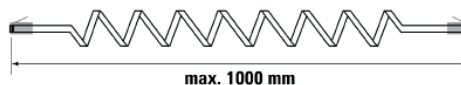

DL S8 SPIRALKABEL MED 8 LEDARE OCH RJ45-KONTAKT I VARDERA ÄNDEN

DL S8 är en spiralkabel med 8 ledare och RJ45-kontakt i vardera änden. Spiralkabeln är avsedd för skjutdörrar, garagedörrar, portar och andra objekt där en flexibel kabel behövs. DL S8 är utförd i PUR vilket innebär att den är mer elastisk och hållbar än en PVC-kabel.

DL S8 passar till Alarmtechs kopplingsdosa JB RJ45 med 12 skruvanslutningar och RJ45-kontakt (E-nr 6309601) samt de flesta andra kopplingsdosor med RJ45-kontakt.

Kontakt	RJ45
Färg	Vit
Kvalitet	PUR
Längd	55-100 cm (rekommenderad utdragen längd)
Kabel Ø	4,6 (+/- 0,05) mm
Yttre spiral Ø	19 (+/- 2) mm

DL S8-100

DL S8-250

Beställningsinformation

Typ	E-nr	Beskrivning	Paket
DL S8-100	6309603	Spiralkabel med 8 ledare och RJ45-kontakt i vardera änden, längd 55-100 cm	1 st
DL S8-250	6309602	Spiralkabel med 8 ledare och RJ45-kontakt i vardera änden, längd 95-250 cm	1 st