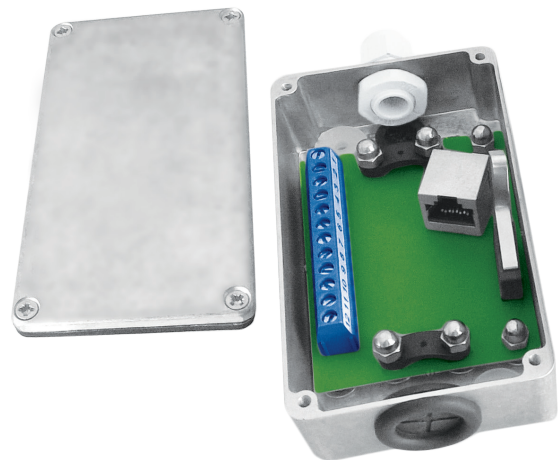

## JB RJ45 KOPPLINGSDOSA I METALL

### Fördelar

- 12 skruvplintar
- RJ45-kontakt för spiralkabel
- 3 kabelingångar
- Kabelavlastningsskydd
- Sabotagekontakt

JB RJ45 är en kopplingsdosa med en RJ45-kontakt samt 12 skruvanslutningar varav 2 är för sabotagekontakten. Kopplingsdosan är avsedd för larm- och passersystem där en robust och säker dosa behövs. Det finns 3 kabelingångar, ovasida, undersida samt baksida för diskret montering. Dosan är också försedd med kabelavlastningsskydd för RJ45-kontakten. Skruvanslutningarna har hissfunktion för säker montering.

Sabotageskydd .....	Ja
Anslutning .....	Skruvplint med hissfunktion
Kapsling, Färg .....	Metall, Vit
Kapslingsklass .....	IP 44
Dimensioner (L x B x H) mm .....	115 x 65 x 28

### Beställningsinformation

Typ	E-nr	Beskrivning	Paket
JB RJ45	-	Kopplingsdosa i metall, 12 pol med RJ45-kontakt	1st