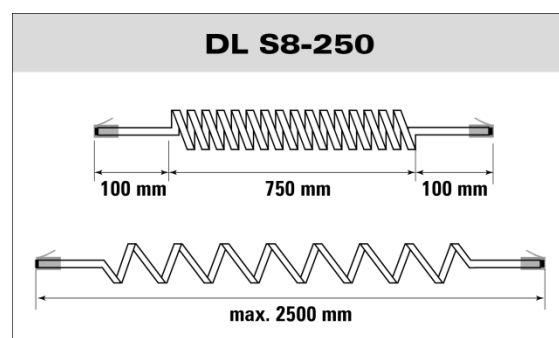

Datablad och instruktionsmanual

DL S8

BESKRIVNING

DL S8 är en spiralkabel med 8 ledare och RJ45-kontakt i vardera änden.

Spiralkabeln är avsedd för skjutdörrar, garagedörrar, portar och andra objekt där en flexibel kabel behövs.

DL S8 är utförd i PUR vilket innebär att den är mer elastisk och hållbar än en PVC-kabel.

DL S8 passar till Alarmtechs kopplingsdosa JB RJ45 med 12 skruvanslutningar och RJ45-kontakt (E-nr 6309601) samt de flesta andra kopplingsdosor med RJ45-kontakt.

Kabeln finns i två storlekar, 100 cm och 250 cm (rekommenderad utdragen längd).

TECHNICAL DATA

Kontakt	RJ45
Färg	Vit
Kvalitet	PUR
Ledare	Ø 11x 36mm
Längd DL S8-100	55-100 cm (rekommenderad utdragen längd)
Längd DL S8-250	95-250 cm (rekommenderad utdragen längd)
Kabel Ø	4,6 (+/- 0,05) mm
Yttre spiral Ø	19 (+/- 2) mm

Beställningsinformation

Typ	E-nr	Beskrivning	Antal per förpackning
DL S8-100	6309603	Spiralkabel med RJ 45 kontakt, 100 cm, vit	1 st
DL S8-250	6309602	Spiralkabel med RJ 45 kontakt, 250 cm, vit	1 st