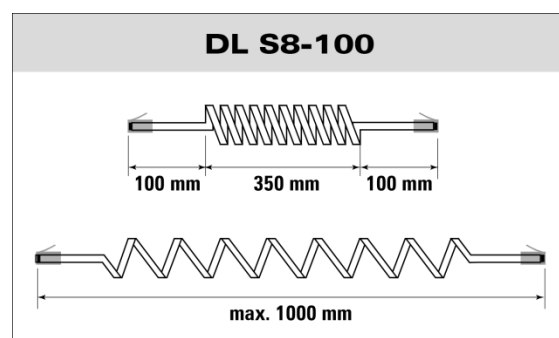

Datablad och instruktionsmanual

DL S8

BESKRIVNING

DL S8 är en spiralkabel med 8 ledare och RJ45-kontakt i vardera änden.

Spiralkabeln är avsedd för skjutdörrar, garagedörrar, portar och andra objekt där en flexibel kabel behövs.

DL S8 är utförd i PUR vilket innebär att den är mer elastisk och hållbar än en PVC-kabel.

DL S8 passar till Alarmtechs kopplingsdosa JB RJ45 med 12 skruvanslutningar och RJ45-kontakt (E-nr 6309601) samt de flesta andra kopplingsdosor med RJ45-kontakt.

Kabeln finns i två storlekar, 100 cm och 250 cm (rekommenderad utdragen längd).

TECHNICAL DATA

Kontakt	RJ45
Färg	Vit
Kvalitet	PUR
Ledare	Ø 11x 36mm
Längd DL S8-100	55-100 cm (rekommenderad utdragen längd)
Längd DL S8-250	95-250 cm (rekommenderad utdragen längd)
Kabel Ø	4,6 (+/- 0,05) mm
Yttre spiral Ø	19 (+/- 2) mm

Beställningsinformation

Typ	E-nr	Beskrivning	Antal per förpackning
DL S8-100	6309603	Spiralkabel med RJ 45 kontakt, 100 cm, vit	1 st
DL S8-250	6309602	Spiralkabel med RJ 45 kontakt, 250 cm, vit	1 st