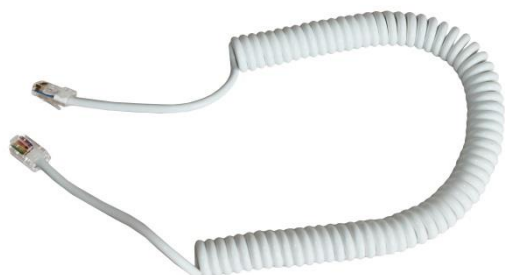

Datablad och instruktionsmanual

DL S8

BESKRIVNING

DL S8 är en spiralkabel med 8 ledare och RJ45-kontakt i vardera änden.

Spiralkabeln är avsedd för skjutdörrar, garagedörrar, portar och andra objekt där en flexibel kabel behövs.

DL S8 är utförd i PUR vilket innebär att den är mer elastisk och hållbar än en PVC-kabel.

DL S8 passar till Alarmtechs kopplingsdosa JB RJ45 med 12 skruvanslutningar och RJ45-kontakt (E-nr 6309601) samt de flesta andra kopplingsdosor med RJ45-kontakt.

Kabeln finns i två storlekar, 100 cm och 250 cm (rekommenderad utdragen längd).

TECHNICAL DATA

Kontakt	RJ45
Färg	Vit
Kvalitet	PUR
Ledare	Ø 11x 36mm
Längd DL S8-100	55-100 cm (rekommenderad utdragen längd)
Längd DL S8-250	95-250 cm (rekommenderad utdragen längd)
Kabel Ø	4,6 (+/- 0,05) mm
Yttre spiral Ø	19 (+/- 2) mm

Beställningsinformation

Typ	E-nr	Beskrivning	Antal per förpackning
DL S8-100	6309603	Spiralkabel med RJ 45 kontakt, 100 cm, vit	1 st
DL S8-250	6309602	Spiralkabel med RJ 45 kontakt, 250 cm, vit	1 st