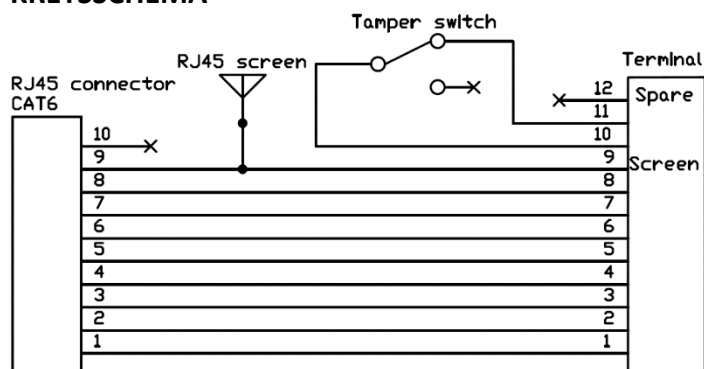

KRETSSCHEMA

BESKRIVNING

JB-RJ45 är en kopplingsdosa med en RJ45-kontakt samt 12 skruvanslutningar varav 2 är för sabotagekontakten. Dosan är avsedd för larm- och passersystem där en robust och säker dosa behövs. Dosan har 2 kabelingångar, undersida samt baksida för diskret montering. Dosan är också försedd med kabelavlastningskydd för RJ45-kontakten. Skruvanslutningarna har hissfunktion för säker montering. Alarmtechs spiralkabel DL S8-250, med RJ45-kontakt i vardera änden, tillåter anslutning av två JB-RJ45 i en dörrslinga. DL S8-250 är utförd i PUR och har en utdragen längd om 250 cm.

ANSLUTNINGAR

Skruvplinten med 12 anslutningar har följande funktioner:

Skruvplint nr	Funktion
1-8	RJ 45
9	Skärm
10 och 11	Öppningskontakt
12	Reserv

MONTERING

- Vid montering av kopplingsdosan använd medföljande genomföringar för skruvarna så att dosan isoleras från underlaget.
- Kopplingsdosan har en öppning i botten för kabel som kommer underifrån.
- Använd kabelavlastningen för att minska spänningen och skydda kabeln.

TEKNISKA DATA

Sabotageskydd	Ja. Öppningsskydd
Kontaktdata sabotagekydd	50 mA / 48 VDC
Kontaktdata max.	0,5 A / 48 VDC
RJ45-anslutning	CAT 6; 8 poler
Kapsling	Aluminium
Färg	Vit
Mått (L x B x H) mm	117 x 65 x 34
Kabelarea	max 2,5 mm ²
Montering	2 st skruvar M4 (ingår ej)
Skruvplint med hissfunktion	12 st